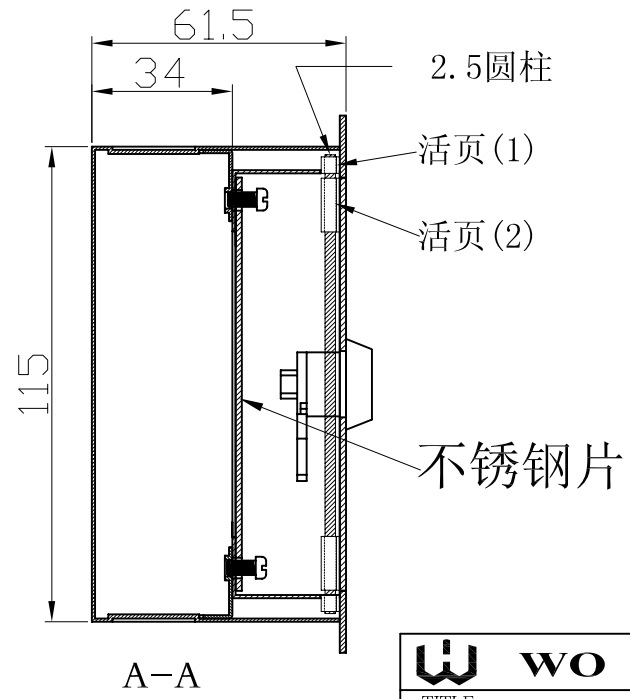

RevNo	Revision note	Date	Signature	Checked

75.5

B-B

130

90

61.5

34

115

A-A

2.5圆柱

活页(1)

活页(2)

不锈钢片

W WO HING RADIO CO., LTD			
TITLE 不锈钢控制箱 总装配图		MODEL NO.:	
MATERIAL		PART NO.:	
FINISH		REF. MODEL.:	MB-100DL
DWN./DATE: 谢高亮 2009.07.17		DO NOT SCALE THE DRAWING	REV: 1.0
CHK./DATE:			SCALE: 1:1
APP./DATE:			UNIT: MM
			QTY: 1

技术要求：
产品需去除锐角，批锋。