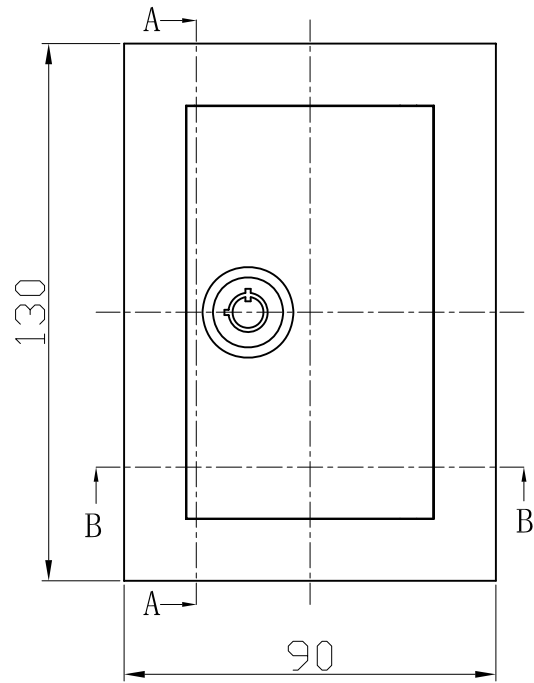

RevNo	Revision note	Date	Signature	Checked

75.5

B-B

130

90

61.5

34

115

A-A

2.5圆柱

活页(1)

活页(2)

不锈钢片

W WO HING RADIO CO., LTD			
TITLE 不锈钢控制箱 总装配图		MODEL NO.:	
MATERIAL		PART NO.:	
FINISH		REF. MODEL.:	MB-100DL
DWN./DATE: 谢高亮 2009.07.17		DO NOT SCALE THE DRAWING	REV: 1.0
CHK./DATE:			SCALE: 1:1
APP./DATE:			UNIT: MM
			QTY: 1

技术要求：
产品需去除锐角，批锋。