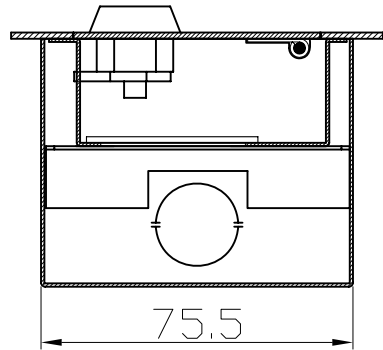

RevNo	Revision note	Date	Signature	Checked

75.5

B-B