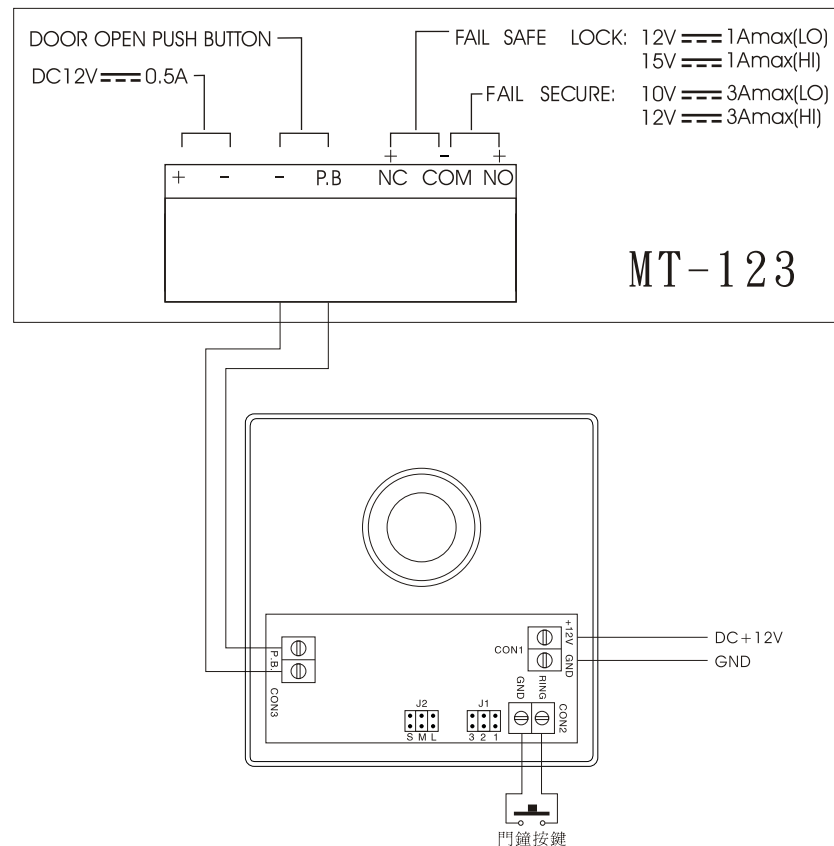

miTEC MDB-210 制面門鐘連開門按鈕

一. 本機特點:

1. ABS塑膠標準英式面板.
2. PP盆防水喇叭.
3. 三種鐘聲可供選擇.
4. 三檔音量可供選擇.

二. 位置說明:

- 1) 1.5吋PP盆防水喇叭.
- 2) 開門按鍵.
- 3) 音量大小選擇.
- 4) 音樂種類選擇.
- 5) 電源指示燈(藍色LED).

三. 接線圖:

四. 特性參數:

1. 電源: DC12V-24V供電
2. 喇叭: 1.5吋 8Ω 1.5W PP盆
3. 尺寸: 86(W)x86(H)x34(D)mm
4. 重量: 71g