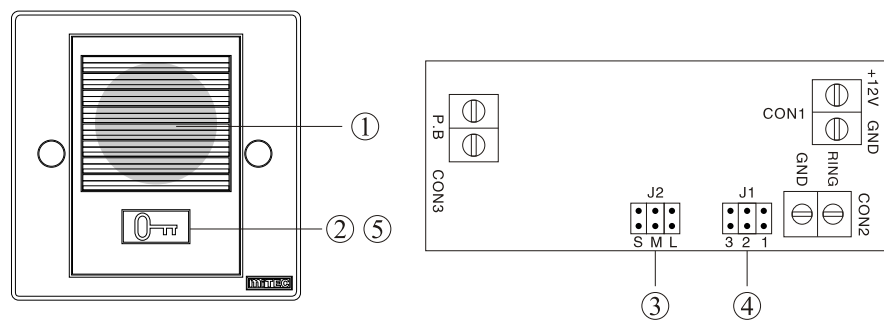

miTEC MDB-210 制面門鐘連開門按鈕

一. 本機特點:

1. ABS塑膠標準英式面板.
2. PP盆防水喇叭.
3. 三種鐘聲可供選擇.
4. 三檔音量可供選擇.

二. 位置說明:

- 1) 1.5吋PP盆防水喇叭.
- 2) 開門按鍵.
- 3) 音量大小選擇.
- 4) 音樂種類選擇.
- 5) 電源指示燈(藍色LED).

三. 接線圖:

四. 特性參數:

1. 電源: DC12V-24V供電
2. 喇叭: 1.5吋 8Ω 1.5W PP盆
3. 尺寸: 86(W)x86(H)x34(D)mm
4. 重量: 71g