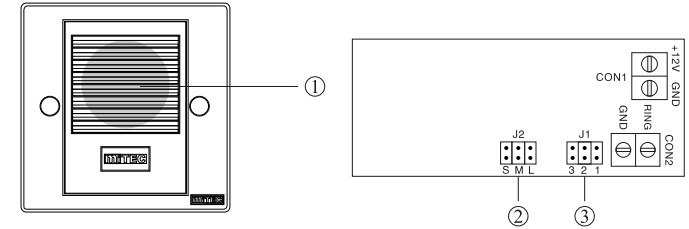

miTEC MDB-200 制面門鐘(有線)

一. 本機特點:

- 1.ABS塑膠標準英式面板.
- 2.PP盆防水喇叭.
- 3.三種鐘聲可供選擇.
- 4.三檔音量可供選擇.

二. 位置說明:

- 1) 1.5吋PP盆防水喇叭.
- 2) 音量大小選擇.
- 3) 音樂種類選擇.

三. 接線圖:

四. 特性參數:

- 1.電源: DC12V-24V供電
- 2.喇叭: 1.5吋 8Ω 1.5W PP盆
- 3.尺寸: 86(W)x86(H)x28(D)mm
- 4.重量: 68g