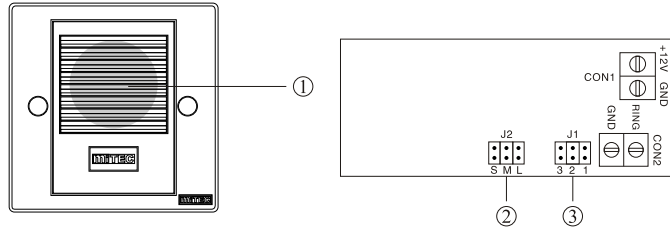

miTEC MDB-200 制面門鐘(有線)

一. 本機特點:

- 1.ABS塑膠標準英式面板.
- 2.PP盆防水喇叭.
- 3.三種鐘聲可供選擇.
- 4.三檔音量可供選擇.

二. 位置說明:

- 1) 1.5吋PP盆防水喇叭.
- 2) 音量大小選擇.
- 3) 音樂種類選擇.

三. 接線圖:

四. 特性參數:

- 1.電源: DC12V-24V供電
- 2.喇叭: 1.5吋 8Ω 1.5W PP盆
- 3.尺寸: 86(W)x86(H)x28(D)mm
- 4.重量: 68g