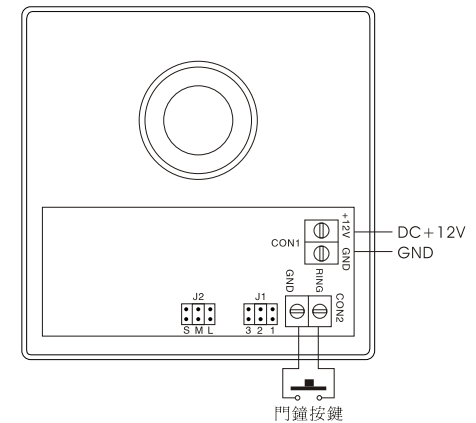

miTEC MDB-200 制面門鐘(有線)

一. 本機特點:

- 1.ABS塑膠標準英式面板.
- 2.PP盆防水喇叭.
- 3.三種鐘聲可供選擇.
- 4.三檔音量可供選擇.

二. 位置說明:

- 1) 1.5吋PP盆防水喇叭.
- 2) 音量大小選擇.
- 3) 音樂種類選擇.

三. 接線圖:

四. 特性參數:

- 1.電源: DC12V-24V供電
- 2.喇叭: 1.5吋 8Ω 1.5W PP盆
- 3.尺寸: 86(W)x86(H)x28(D)mm
- 4.重量: 68g