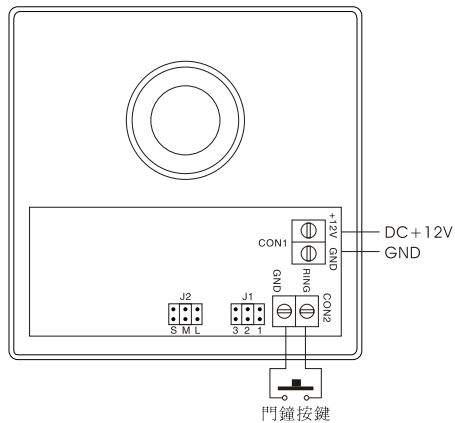

miTEC MDB-200 制面門鐘(有線)

一. 本機特點:

- 1.ABS塑膠標準英式面板.
- 2.PP盆防水喇叭.
- 3.三種鐘聲可供選擇.
- 4.三檔音量可供選擇.

二. 位置說明:

- 1) 1.5吋PP盆防水喇叭.
- 2) 音量大小選擇.
- 3) 音樂種類選擇.

三. 接線圖:

四. 特性參數:

- 1.電源: DC12V-24V供電
- 2.喇叭: 1.5吋 8Ω 1.5W PP盆
- 3.尺寸: 86(W)x86(H)x28(D)mm
- 4.重量: 68g