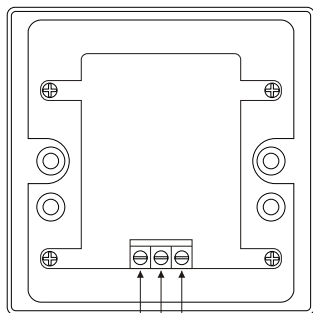

MEC-231 醫院專用警示燈

■ 一般介紹:

1. 英式ABS塑膠面板.
2. 黃色警示燈罩.
3. 超高亮LED.
4. 具備長亮和閃亮兩種工作模式.

■ 產品圖:

正面

長亮 閃亮
背面

■ 技術參數:

1. 電源輸入 : DC 12V +20/-10%
2. 電 流 : 120mA Max
3. 尺 寸 : 86(W)X86(H)X35(D)
4. 重 量 : 58g