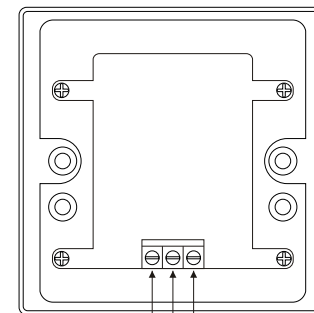

MEC-231 醫院專用警示燈

■ 一般介紹:

1. 英式ABS塑膠面板.
2. 黃色警示燈罩.
3. 超高亮LED.
4. 具備長亮和閃亮兩種工作模式.

■ 產品圖:

正面

長亮 閃亮
背面

■ 技術參數:

1. 電源輸入 : DC 12V +20/-10%
2. 電 流 : 120mA Max
3. 尺 寸 : 86(W)X86(H)X35(D)
4. 重 量 : 58g